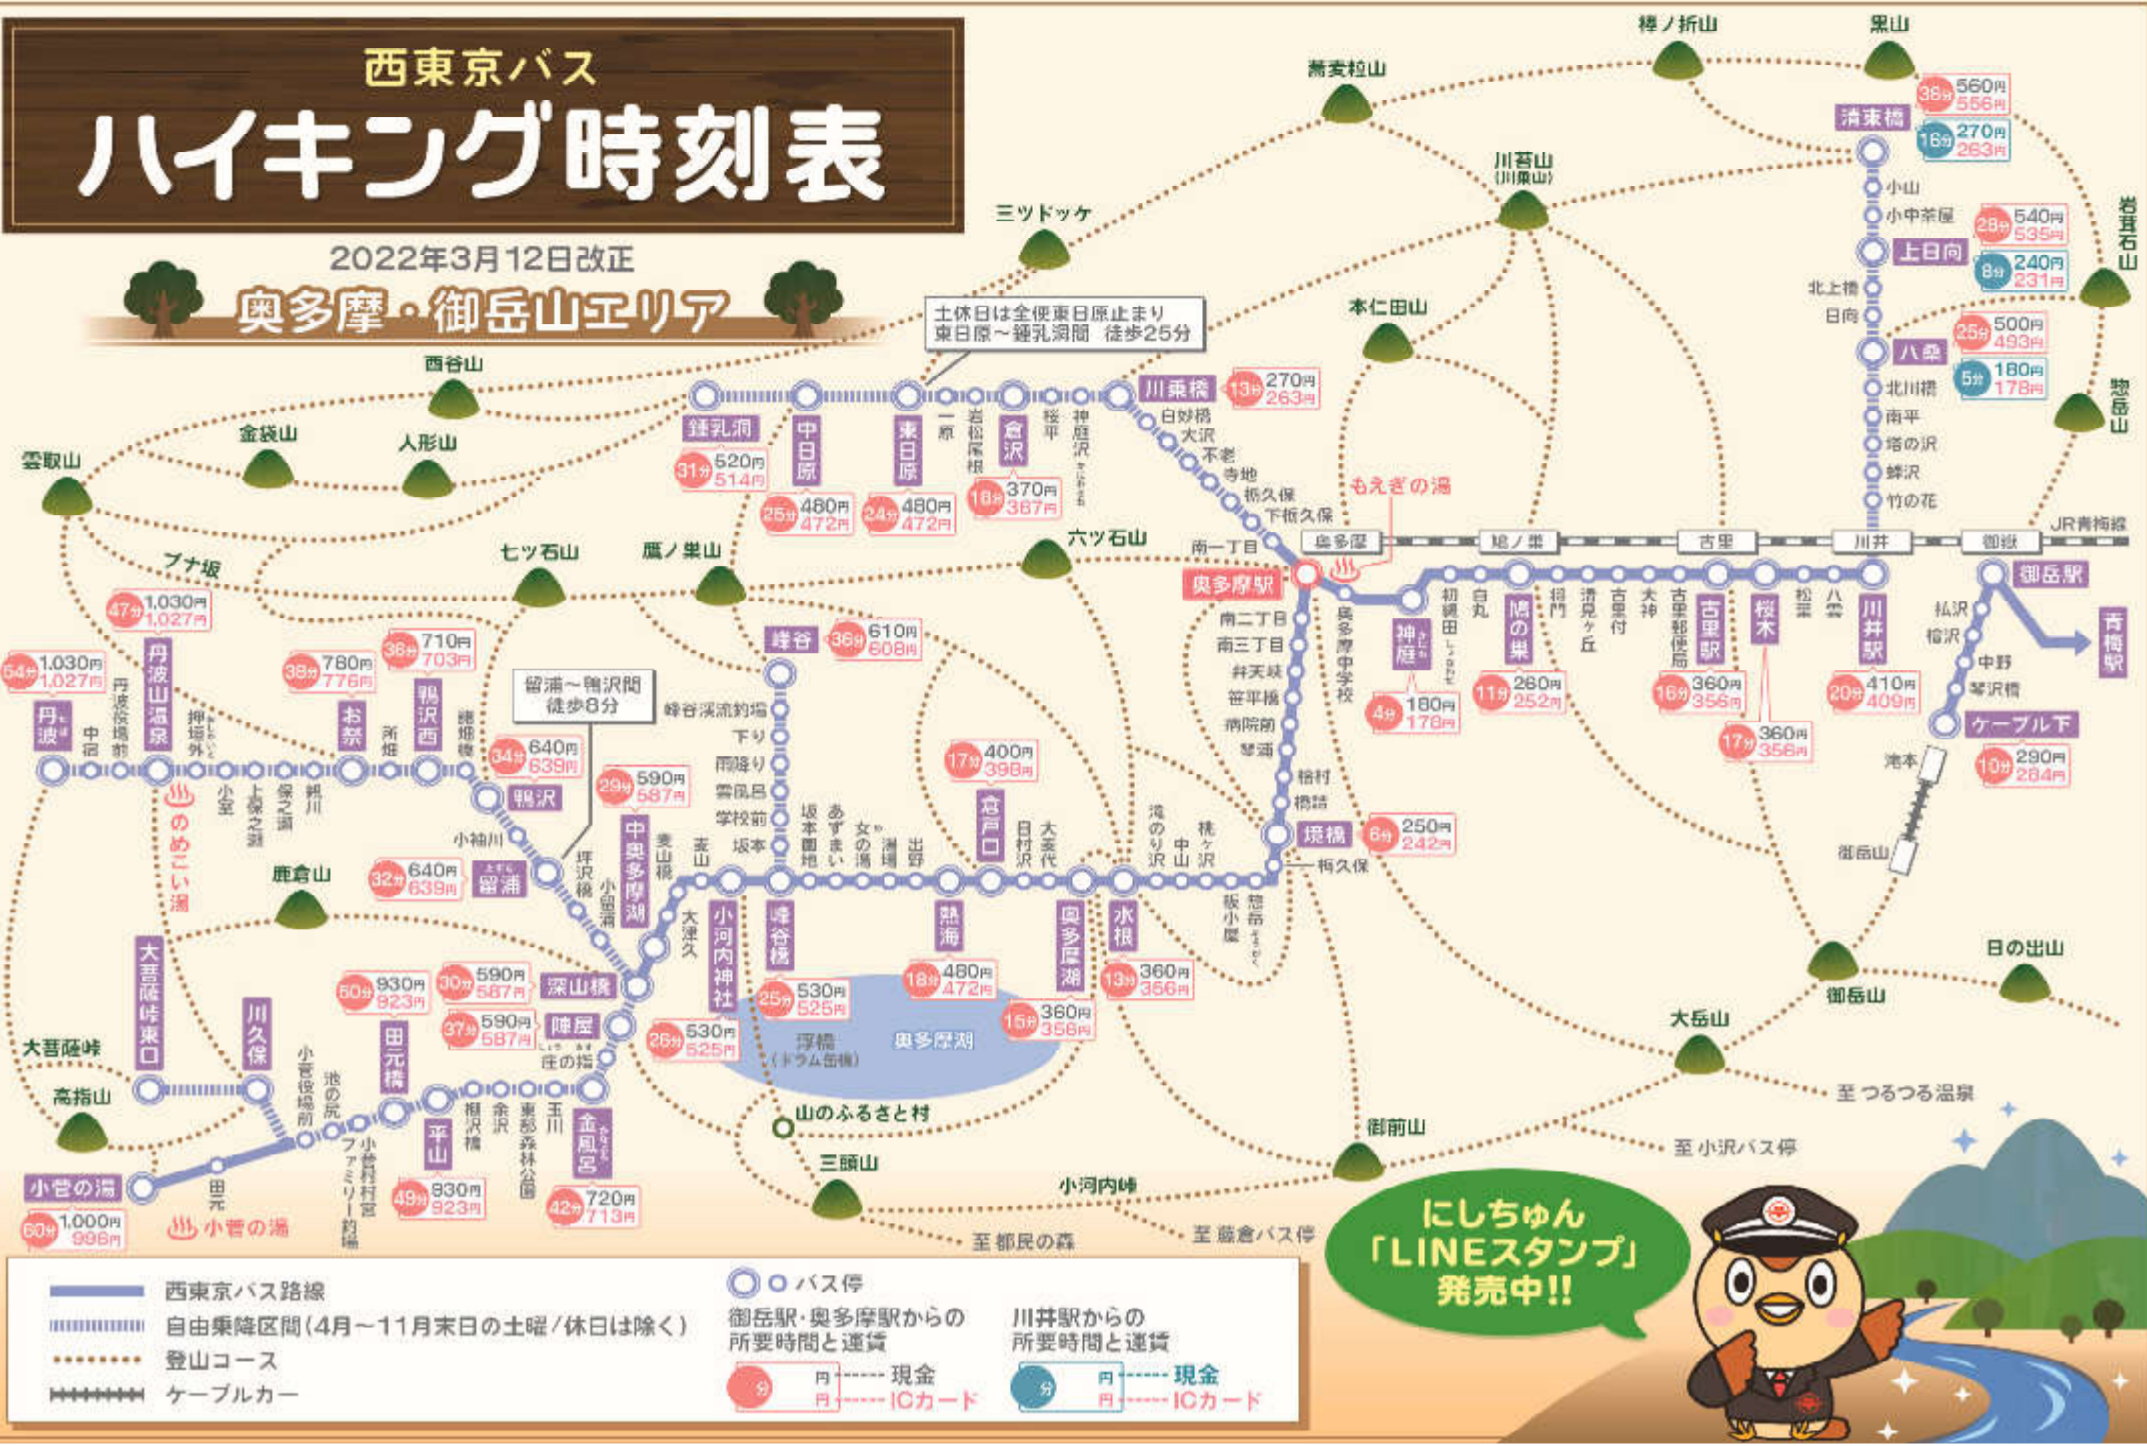

西東京バス ハイキング時刻表

2022年3月12日改正
奥多摩・御岳山エリア

バス発車予定時刻表

奥多摩駅発			平日・土曜	川井駅発	御岳駅発	ケーブル下発
① 東日原	② 奥多摩湖方面	③ 行き先	平日・土曜	川井駅発	御岳駅発	ケーブル下発
東日原	鐘乳洞 奥多摩湖 峰谷 留浦 鴨沢西 丹波 小菅の湯 上日向 清東橋	上日向 清東橋 ケーブル下 御岳駅	5 6 7 8 9 10 11 12 13 14 15 16 17 18 19	5 6 7 8 9 10 11 12 13 14 15 16 17 18 19	5 6 7 8 9 10 11 12 13 14 15 16 17 18 19	5 6 7 8 9 10 11 12 13 14 15 16 17 18 19

留印:留浦経由

奥多摩駅発			平日・土曜	川井駅発	御岳駅発	ケーブル下発
① 東日原	② 奥多摩湖方面	③ 行き先	平日・土曜	川井駅発	御岳駅発	ケーブル下発
東日原	鐘乳洞 奥多摩湖 峰谷 留浦 鴨沢西 丹波 小菅の湯 上日向 清東橋	上日向 清東橋 ケーブル下 御岳駅	5 6 7 8 9 10 11 12 13 14 15 16 17 18 19	5 6 7 8 9 10 11 12 13 14 15 16 17 18 19	5 6 7 8 9 10 11 12 13 14 15 16 17 18 19	5 6 7 8 9 10 11 12 13 14 15 16 17 18 19

留印:留浦経由 青印:青梅駅行

平日(月・金)	小菅の湯	丹波	お祭	鴨沢西	留浦	深山橋	峰谷	峰谷橋	奥多摩湖	境橋	奥多摩駅
各停留所発				6:17	6:20	6:23	→	6:29	6:39	6:46	6:56
奥多摩駅行				7:21	7:24	7:27	→	7:33	7:43	7:50	8:00
各停留所発	8:50	→	→	→	→	9:17	→	9:22	9:32	9:39	9:49
奥多摩駅行	11:22	→	→	→	11:47	11:50	→	11:55	12:05	12:12	12:22
各停留所発							12:30	12:39	12:49	12:56	13:06
奥多摩駅行							13:52	13:55	13:58	→	14:04
各停留所発	15:00	→	→	→	15:25	15:28	→	15:33	15:43	15:50	16:00
奥多摩駅行	17:50	→	→	→	18:15	18:18	→	18:20	18:30	18:37	18:47
各停留所発	18:22	18:35	18:38	18:41	18:44	→	18:49	18:59	19:06	19:16	
奥多摩駅行							19:03	19:06	→	19:11	19:21
各停留所発							20:04	20:07	→	20:12	20:22
奥多摩駅行											20:29

土曜(休日)	鐘乳洞	東日原	倉沢	川乗橋	大沢	奥多摩駅
各停留所発	6:58	7:04	7:10	7:13	7:25	
奥多摩駅行	7:58	8:04	8:10	8:13	8:25	
各停留所発	9:08	9:14	9:20	9:23	9:35	
奥多摩駅行	10:24	10:30	10:36	10:39	10:51	
各停留所発	12:06	12:12	12:18	12:21	12:33	
奥多摩駅行	13:32	13:38	13:44	13:47	13:59	
各停留所発	14:40	14:46	14:52	14:55	15:07	
奥多摩駅行	16:21	16:27	16:33	16:36	16:48	
各停留所発	17:30	17:36	17:42	17:45	17:57	
奥多摩駅行	18:47	18:53	18:59	19:02	19:14	