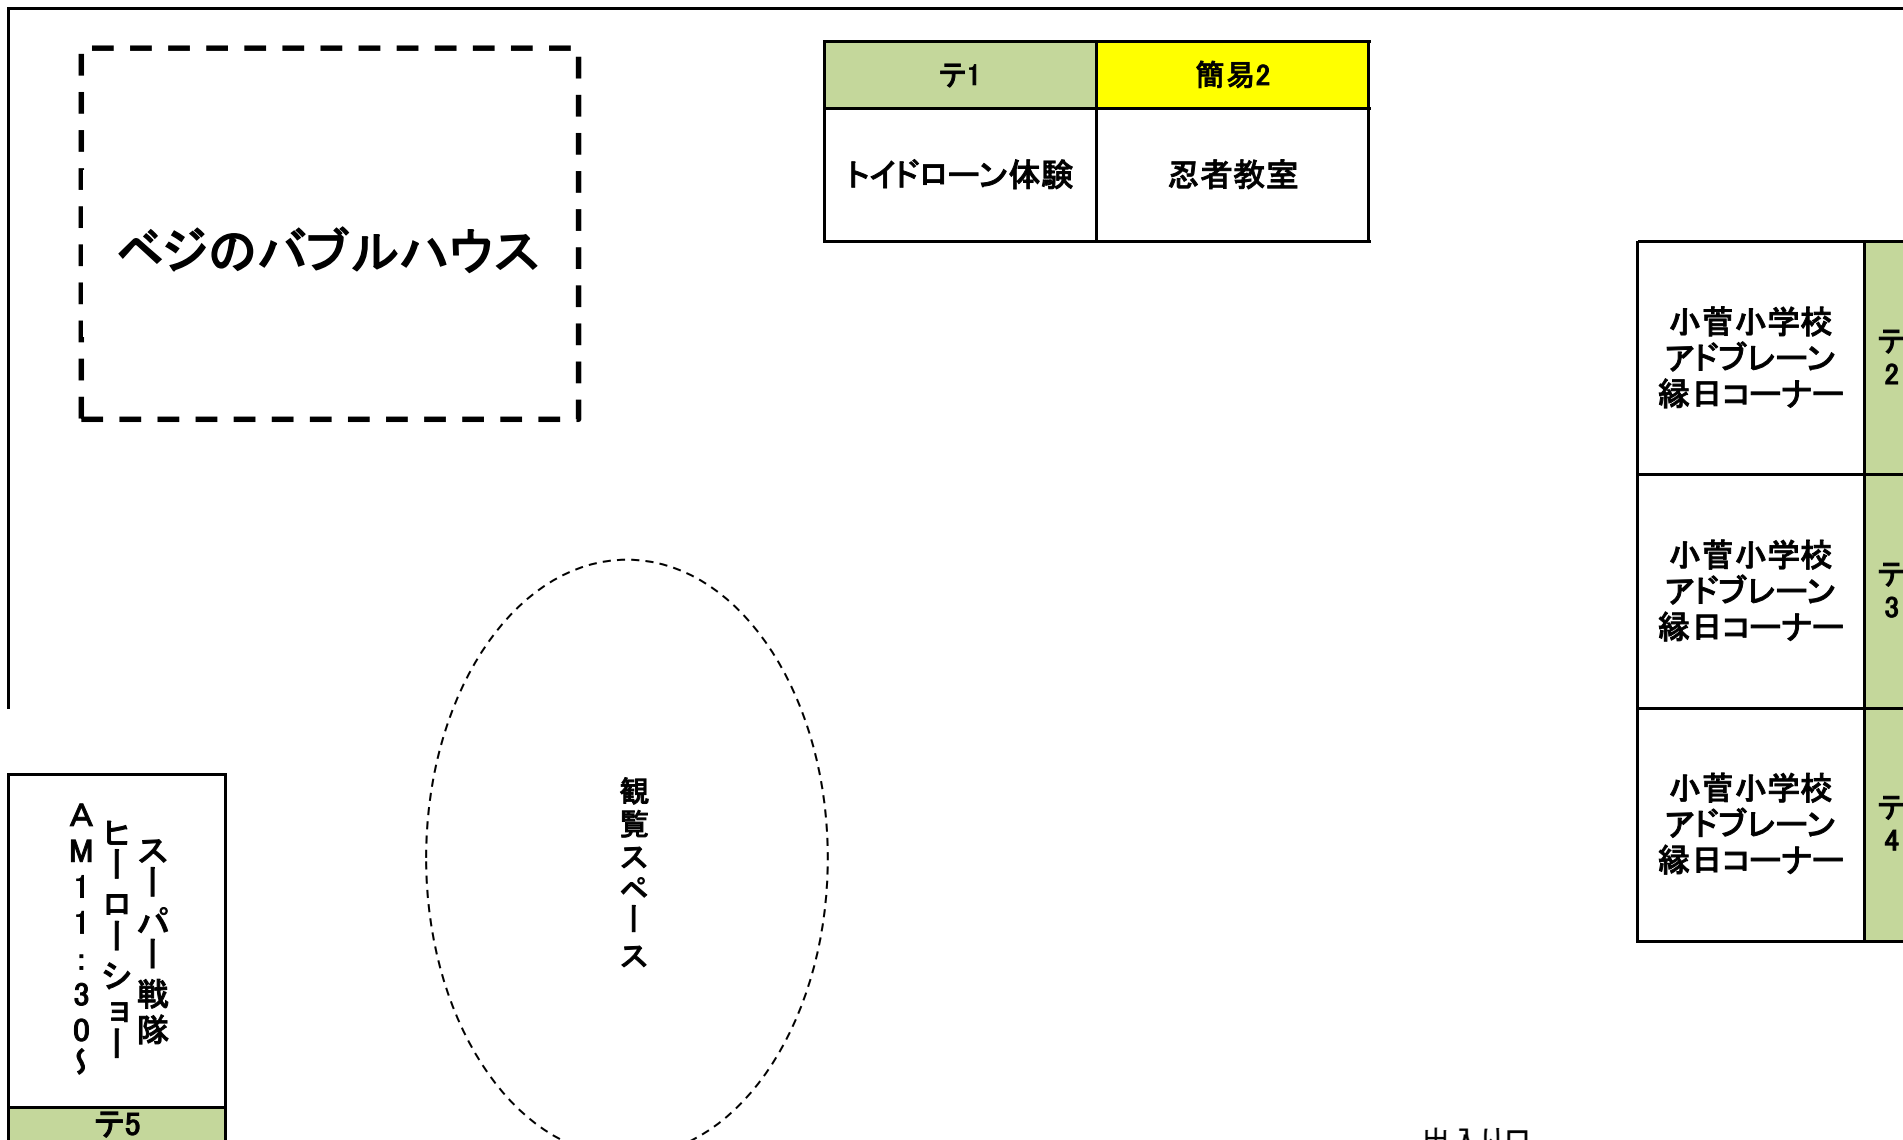

# 第35回 「多摩源流まつり」会場配置図 (テニスコート)

ベジのバブルハウス

テ1	簡易2
トイドローン体験	忍者教室

観覧スペース

AM 11:30  
ヒーローショー  
スーパー戦隊  
テ5

小菅小学校 アドブレン 縁日コーナー	テ2
小菅小学校 アドブレン 縁日コーナー	テ3
小菅小学校 アドブレン 縁日コーナー	テ4

出入口